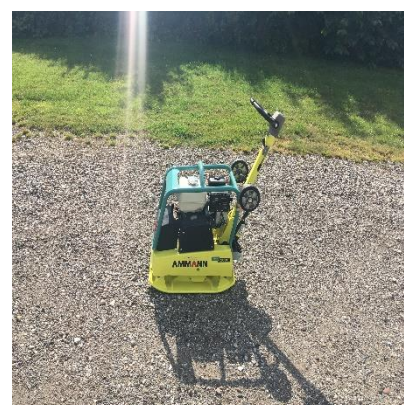

Modelnavn:	Ammann
Type:	Pladevibrator
Motortype:	Honda
Ydelse (hk/kw):	
Maks Hastighed:	
Drivmiddel:	Benzin
Tankkapacitet:	
Gravedybde:	
Lasteevne:	
Egenvægt:	210 kg.
Højde:	
Længde:	
Bredde:	
Pris pr. dag:	400,- kr.