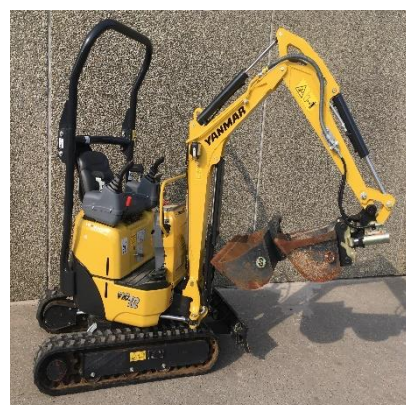

DMH-udlejning prislister 1/2/2020

Gravemaskiner

Modelnavn:	Yanmar Sv 08
Type:	Minigraver
Motortype:	Yanmar 2TE 67L-BV
Ydelse (hk/kw):	10,2 / 7,5
Maks Hastighed:	2,0 km/t.
Drivmiddel:	Diesel
Tankkapacitet:	10 l.
Gravedybde:	1,500 mm.
Lasteevne:	
Egenvægt:	1065 kg.
Højde:	1550 mm.
Længde:	3050 mm.
Bredde:	730 mm.
Pris pr. dag:	650,- kr.

Modelnavn:	Kobelco SK10SR-2
Type:	Minigraver
Motortype:	Yanmar 2TNV70-WYB
Ydelse (hk/kw):	8,4 / 6,1
Maks Hastighed:	2,0 / 3,7 km/t.
Drivmiddel:	Diesel
Tankkapacitet:	15 l.
Gravedybde:	1750 mm.
Lasteevne:	
Egenvægt:	1100 kg.
Højde:	2200 mm.
Længde:	
Bredde:	750 / 980 mm.
Pris pr. dag:	650,- kr.

Modelnavn:	Yanmar Vio 12 m / Tiltmann
Type:	Minigraver
Motortype:	3TNV70-WBVB
Ydelse (hk/kw):	9,2 / 12,5
Maks Hastighed:	2,1 km/t.
Drivmiddel:	Diesel
Tankkapacitet:	15 l.
Gravedybde:	1950 mm.
Lasteevne:	
Egenvægt:	1245 kg.
Højde:	1580 / 2250 mm.
Længde:	3040 mm.
Bredde:	830 / 1000 mm. mm.
Pris pr. dag:	750,- kr.

DMH-udlejning prislister 1/2/2020

Modelnavn:	Yanmar Sv 17 EX
Type:	Minigraver
Motortype:	Yanmar 3TNV70-VBVA
Ydelse (hk/kw):	12,0 / 9,5
Maks Hastighed:	2,2 / 4,1 km/t.
Drivmiddel:	Diesel
Tankkapacitet:	
Gravedybde:	2,400 mm.
Lasteevne:	
Egenvægt:	1795 kg.
Højde:	2240 mm.
Længde:	3660 mm.
Bredde:	980 / 1300 mm.
Pris pr. dag:	750,- kr.